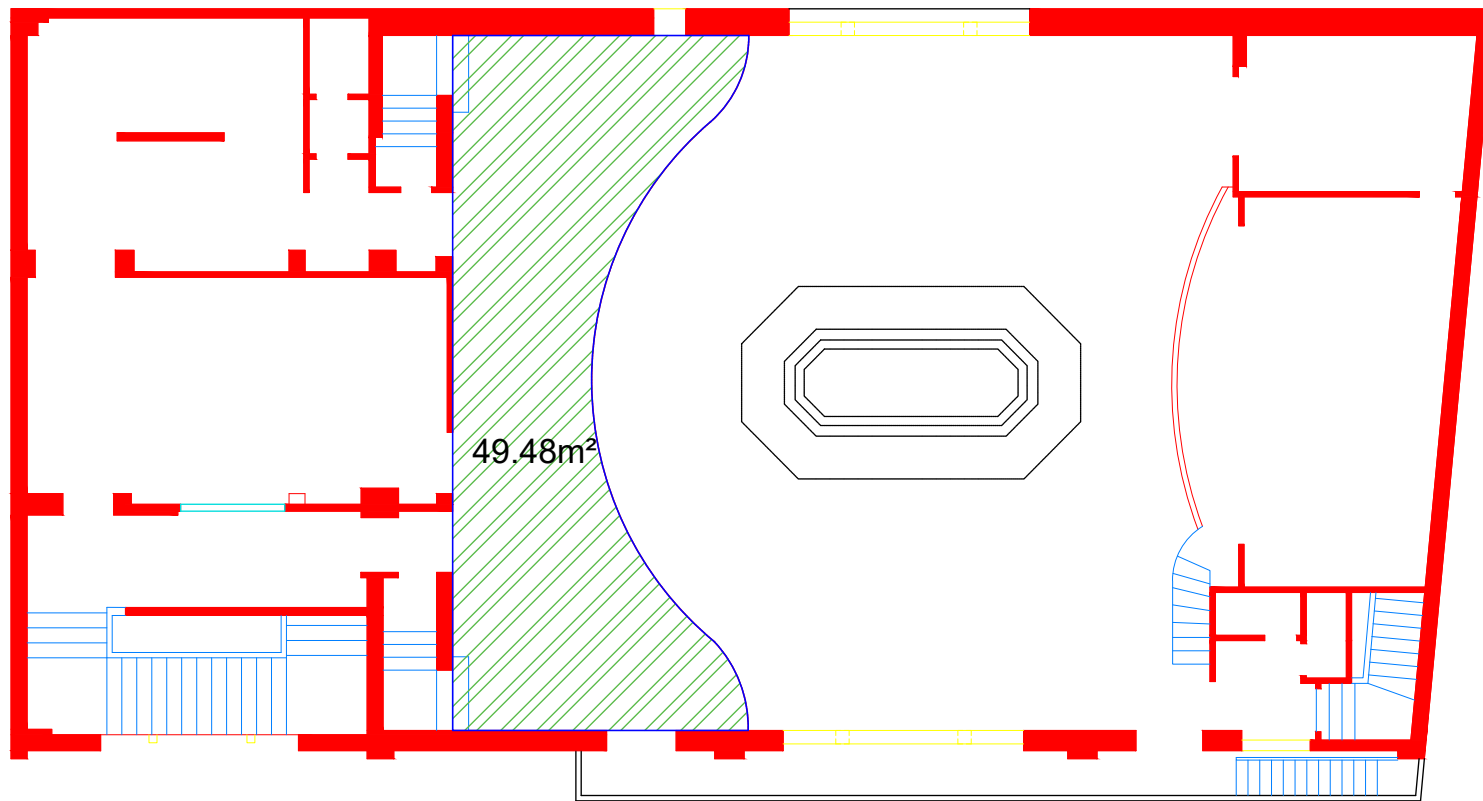

-  ESPACE PUBLIC 227.94m<sup>2</sup>
-  ESPACES SERVICES 70.4m<sup>2</sup>
-  DEGAGEMENT 34.11m<sup>2</sup>
-  ESPACE EXTERIEUR 15.28m<sup>2</sup>

**LE RED STUDIO / 25 rue Boyer 75020 Paris / Théâtre / 2ème étage / Niveau 0**

49.48m<sup>2</sup>

ESPACE PUBLIC 49.48m<sup>2</sup>

**LE RED STUDIO / 25 rue Boyer 75020 Paris / Théâtre / 2ème étage / Niveau 1**

ESPACE PUBLIC 33.32m<sup>2</sup>

ESPACE EXTERIEUR 63.79m<sup>2</sup>

**LE RED STUDIO / 25 rue Boyer 75020 Paris / Théâtre / 2ème étage / Niveau 2**