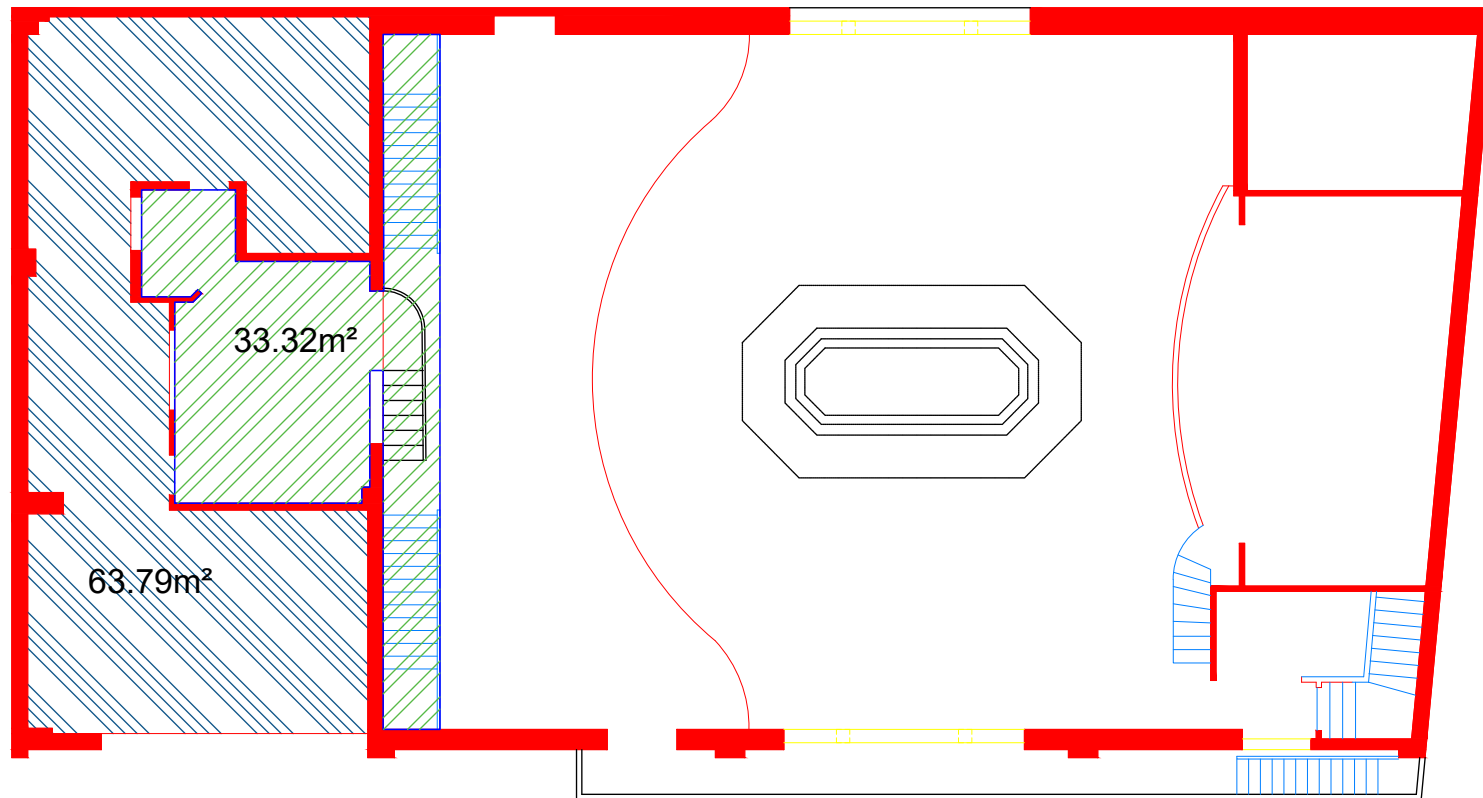

-  ESPACE PUBLIC 227.94m<sup>2</sup>
-  ESPACES SERVICES 70.4m<sup>2</sup>
-  DEGAGEMENT 34.11m<sup>2</sup>
-  ESPACE EXTERIEUR 15.28m<sup>2</sup>

**LE RED STUDIO / 25 rue Boyer 75020 Paris / Théâtre / 2ème étage / Niveau 0**

49.48m<sup>2</sup>

ESPACE PUBLIC 49.48m<sup>2</sup>

**LE RED STUDIO / 25 rue Boyer 75020 Paris / Théâtre / 2ème étage / Niveau 1**

ESPACE PUBLIC 33.32m<sup>2</sup>

ESPACE EXTERIEUR 63.79m<sup>2</sup>

**LE RED STUDIO / 25 rue Boyer 75020 Paris / Théâtre / 2ème étage / Niveau 2**